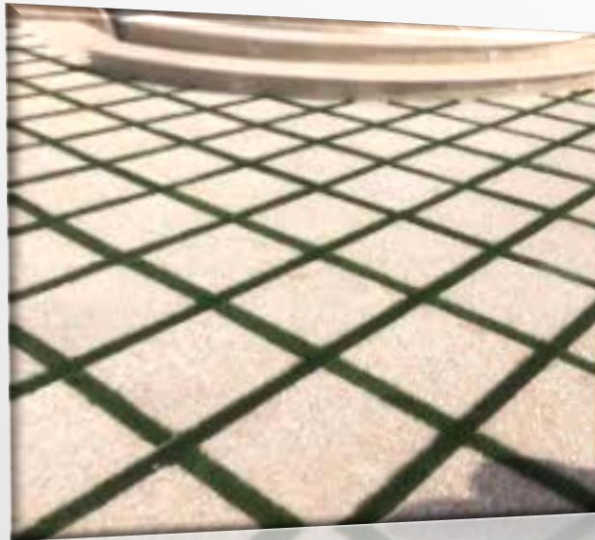

مزایا:

- دارای سطح برجسته
- مقاومت فشاری بالا
- مناسب مکان های پر تردد
- قیمت مناسب

مشخصات فنی:

- نام طرح: سفید سبز
- ابعاد: ۶۰*۳۰cm
- قطر: ۴cm
- تعداد در هر متر مربع: ۵.۵

موزاییک واش بتن

مزایا:

- دارای سطح برجسته
- مقاومت فشاری بالا
- مناسب مکان های پر تردد
- قیمت مناسب