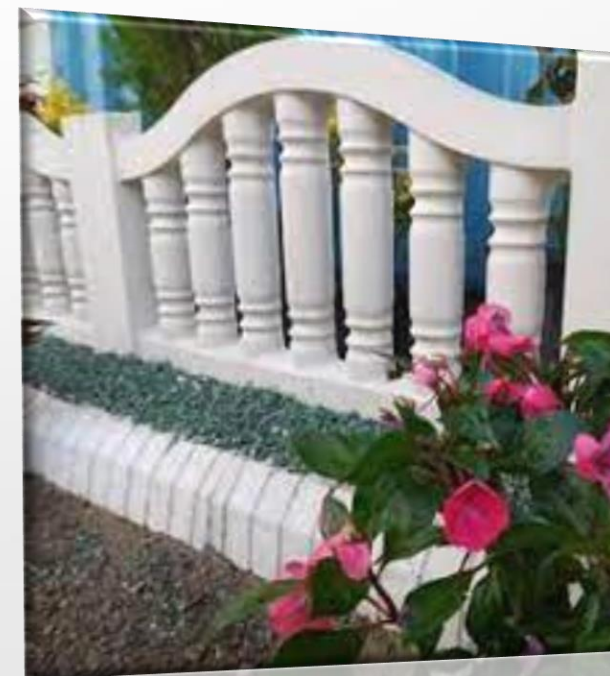

مشخصات فنی:

نام طرح: مهتا

ابعاد: ۱۰۰*۶۳cm

ضخامت: ۴cm

تعداد در هر متر طول: ۱