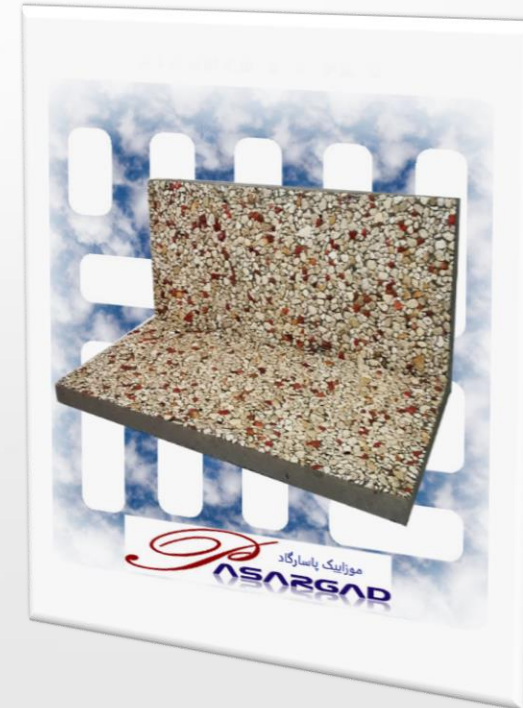

مشخصات فنی:

نام طرح: واش بتن سفید قرمز

ابعاد: ۶۰*۳۰cm

قطر: ۴cm

تعداد در هر متر مربع: ۵.۵