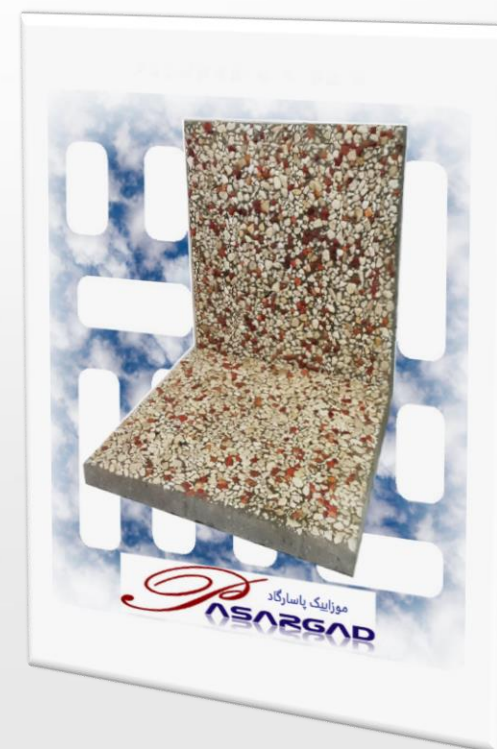

مشخصات فنی:

نام طرح: واش بتن سفید قرمز

ابعاد: ۴۰*۴۰cm

قطر: ۴cm

تعداد در هر متر مربع: ۶.۲۵