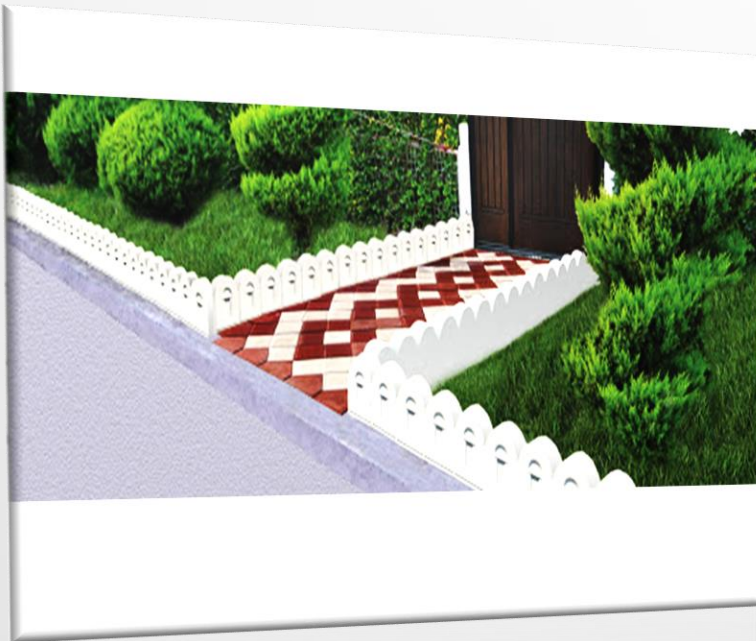

رنگ های موجود

جدول دورباغچه بتنی پلیمری

مزایا:

دارای سطح صیقلی
مقاومت فشاری بالا
نظم دهی به فضا
قیمت مناسب

مشخصات فنی:

نام طرح: کنگره
ابعاد: ۴۵*۳۵cm
ضخامت: ۴cm
تعداد در هر متر طول: ۲.۲

رنگ های موجود

جدول دورباغچه بتنی پلیمری