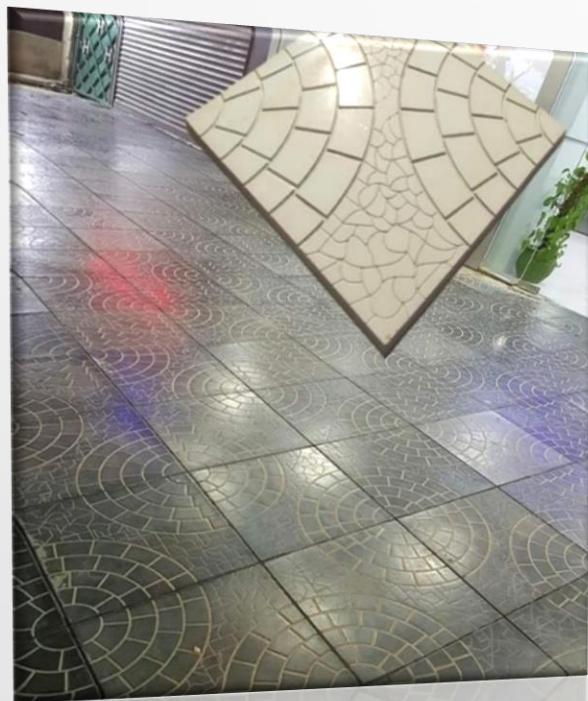

موزاییک بتنی پلیمری

مزایا:

مقاومت بالا در شرایط آب و هوایی بسیار سرد

مقاومت فشاری بالا

سبک

قیمت مناسب