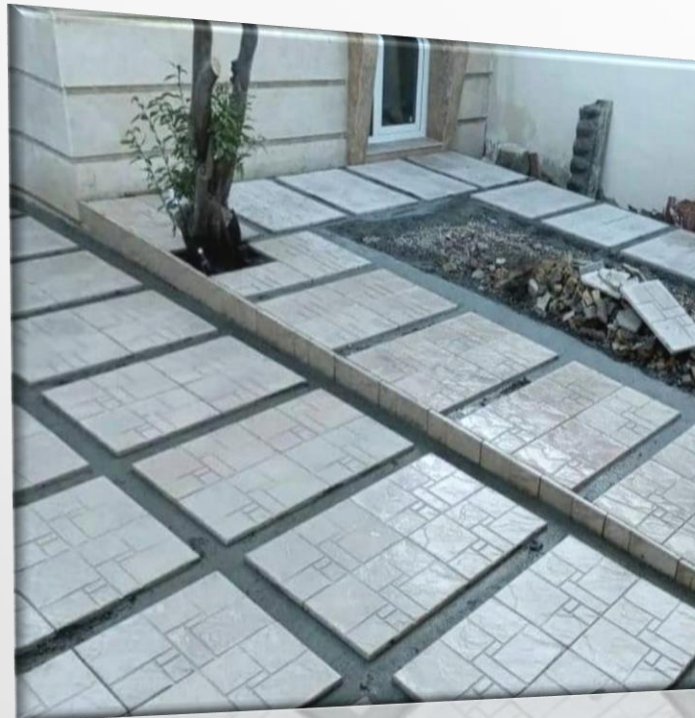

مقاومت فشاری بالا

سبک

قیمت مناسب

مشخصات فنی:

نام طرح: پارسه

ابعاد: ۶۰*۴۰cm

تعداد در هر متر مربع: ۴.۱۶

رنگ های موجود