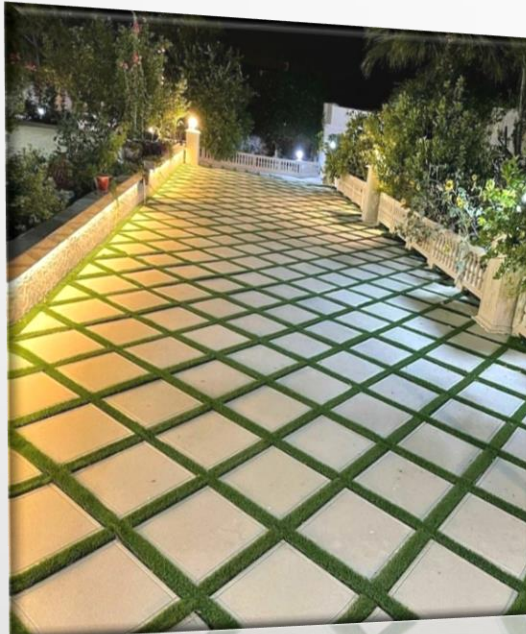

موزاییک پلیمری بتنی

مزایا:

مقاومت بالا در شرایط آب و هوایی بسیار سرد

مقاومت فشاری بالا

سبک

قیمت مناسب